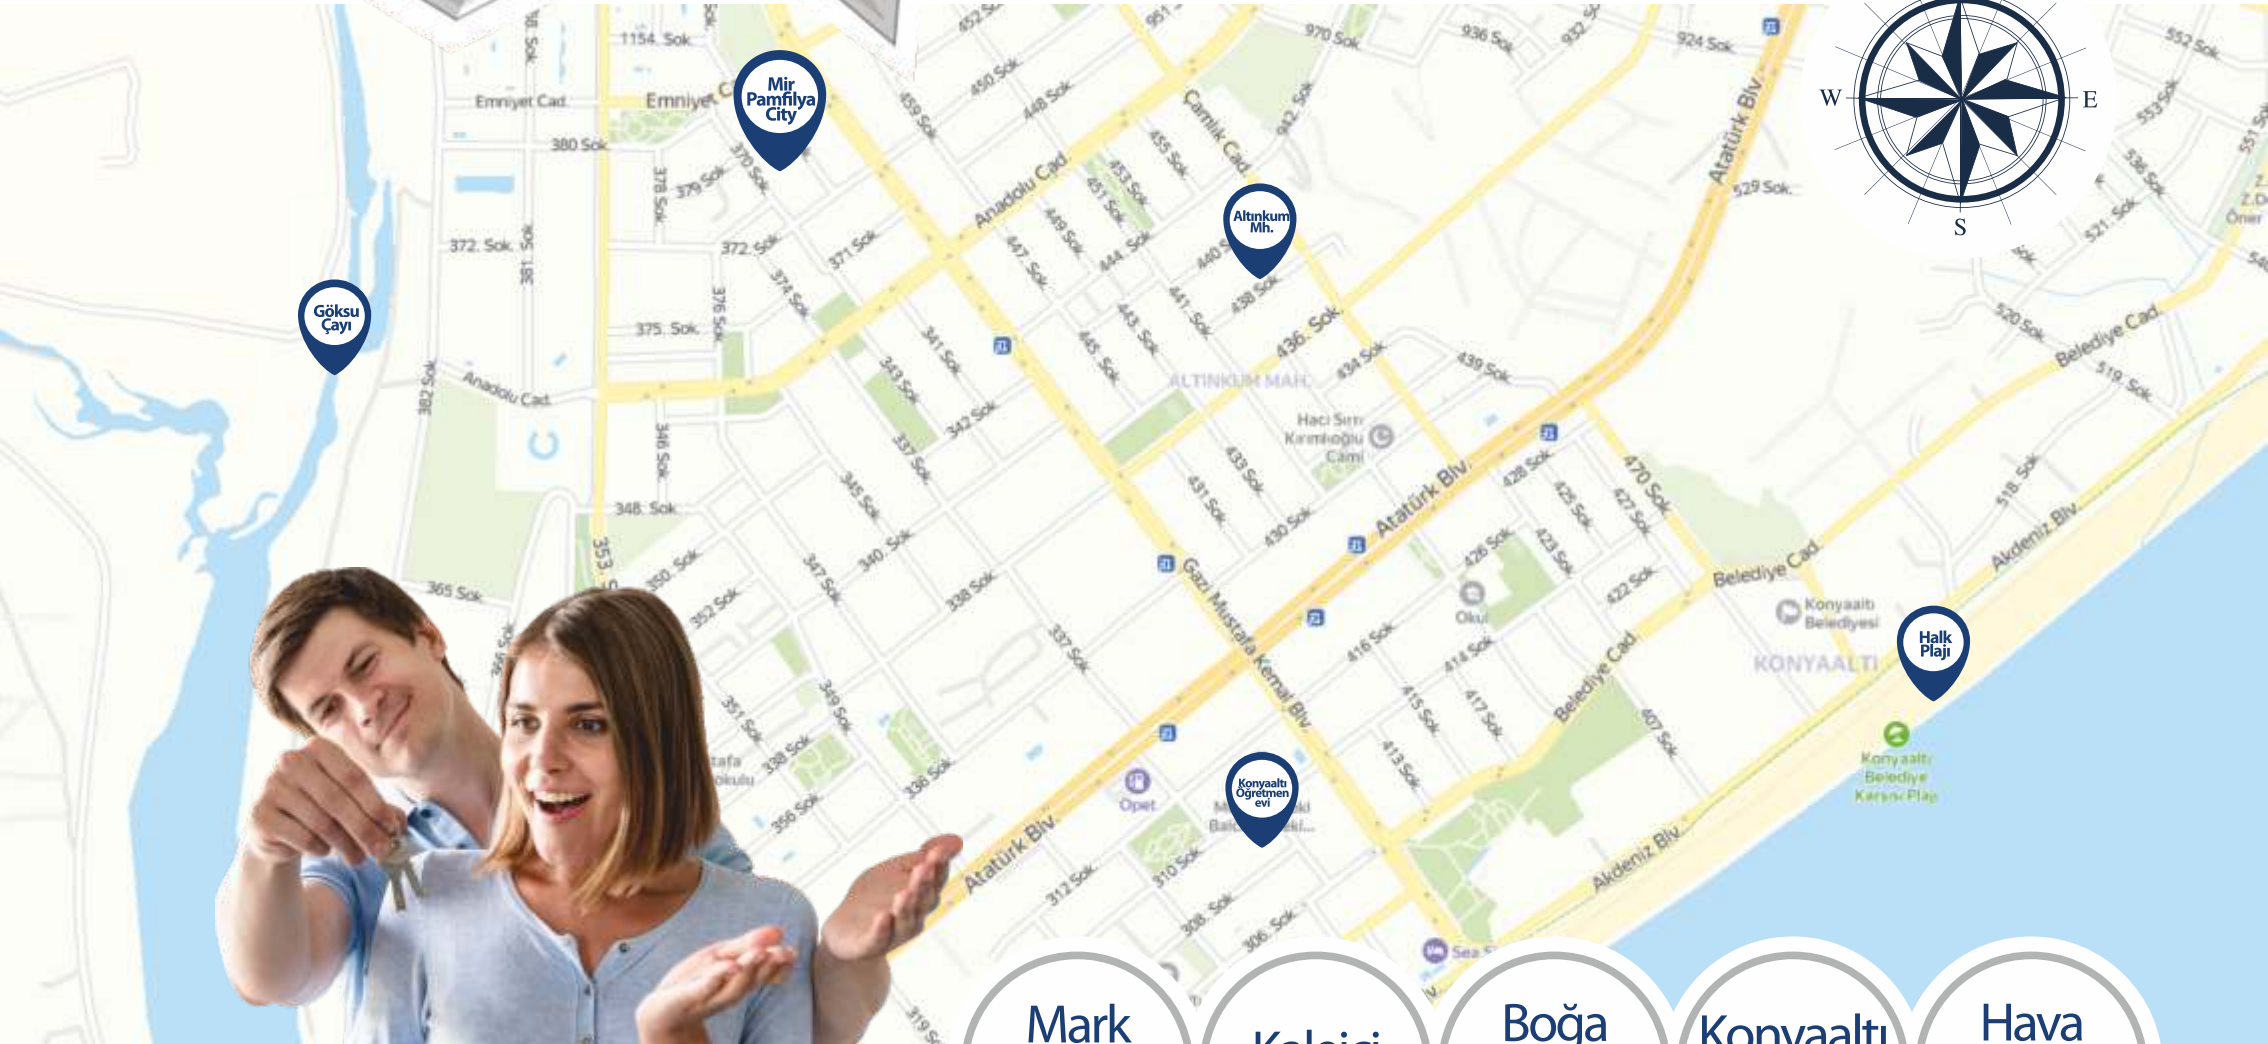

OTURMA PLANI

Yüklenici firma, görsel çizimler ve planlarda gerekli görülen her türlü değişiklik yapma hakkına sahiptir.

KONYAALTI'NIN TAM KALBİNDE KONUMUYLA GÖZ DOLDURUYOR

Mark
Antalya
16 dk

Kaleiçi
17 dk

Boğa
Çayı
5 dk

Konyaaltı
Sahili
5 dk

Hava
Limanı
29 dk

DEPREME DAYANAKLI
Sağlam Yapısı ve Modern Mimarisiyle
Yepyeni Bir Yaşam Alanına Kavuşacaksınız

AYRICALIKLARIMIZDAN BAZILARI

OTOPARK

MERKEZİ
LOKASYON

KAZANÇLI
TİCARET